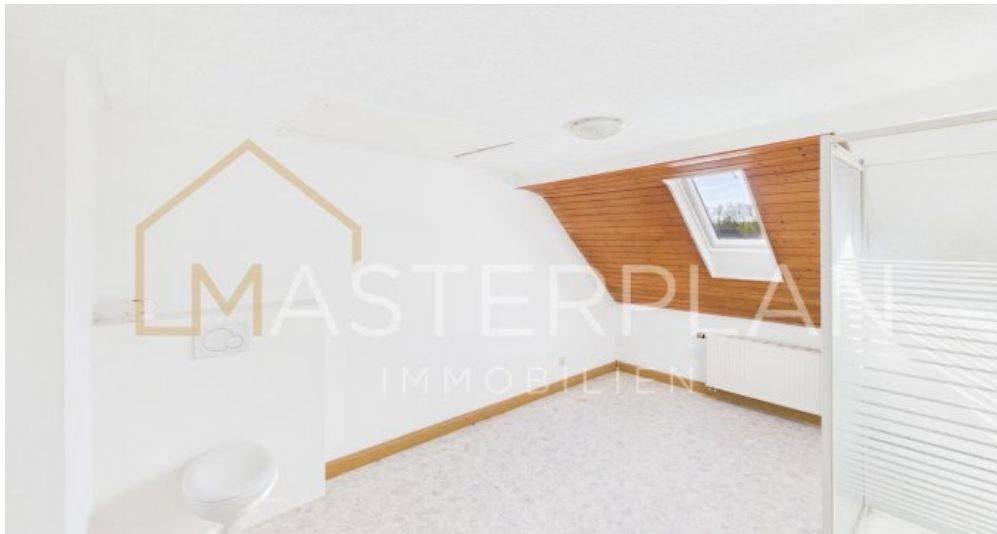

Badezimmer